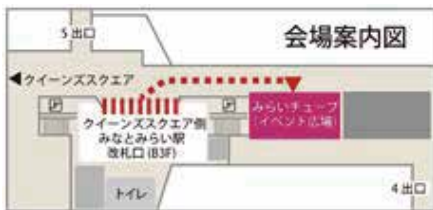

メッセージ 中高生の視点部門 入賞作品

会場：みらいチューブ **入場無料**

みなとみらい線みなとみらい駅改札外コンコース
B3階の改札を出て、右側のオープンスペース。前回と同じ会場です。

かんきょう文化祭 URL

SUSTAINABLE DEVELOPMENT

GOALS

協力：横浜高速鉄道株式会社
後援：神奈川県教育委員会・横浜市教育委員会

主催：かんきょうデザインプロジェクト
横浜市中区山下町86-1-404 TEL 080-6665-4376